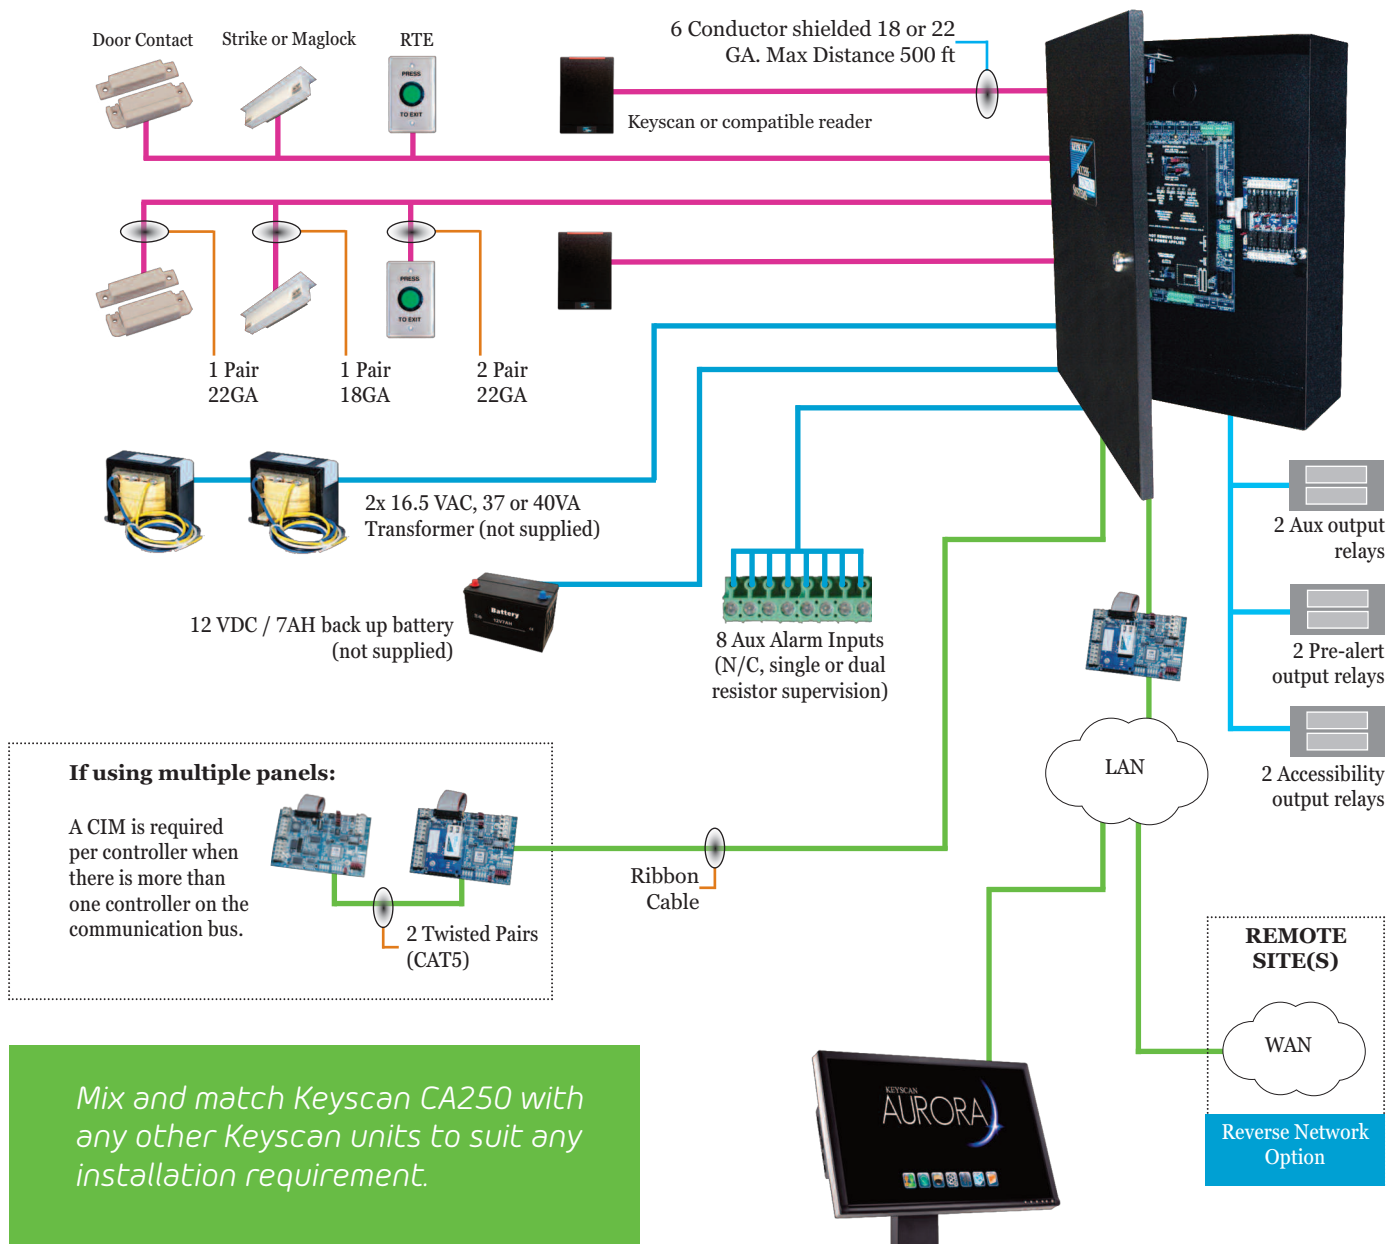

Keyscan CA250

2-Reader Access Control Unit

	CA150	CA250	CA4500	CA8500	EC1500	EC2500
Keyscan Access Control Unit						
Doors/Elevator Floors Supported	1 door	2 doors	4 doors	8 doors	1 cab (40 flrs)	2 cabs (16 flrs)
Reader Ports	2 (in/out)	2	4	8	1	2
Multi ACU Compatibility	Yes (Ethernet)	Yes	Yes	Yes	Yes	Yes
System Status LEDs	Yes	Yes	Yes	Yes	Yes	Yes
Dual Processors	Yes	Yes	Yes	Yes	Yes	Yes
Flash Memory	Yes	Yes	Yes	Yes	Yes	Yes
Power Fail Output	NA	Yes	Yes	Yes	Yes	Yes
Floor Monitor Inputs (supervised)	NA	NA	NA	NA	Yes	Yes
Inputs						
Request to Exit (RTE) Inputs (supervised)	1	2	4	8	NA	NA
Door Contact Inputs	1	2	4	8	NA	NA
Auxiliary Inputs (supervised)	2	8	16	16	NA	NA
I/O Input Expansion	NA	NA	64	64	NA	NA
Outputs						
Auxiliary Output Relays	1	2	4	8	NA	NA
Expansion Auxiliary Output Relays	NA	NA	8	8	NA	NA
I/O Outputs	NA	NA	64	64	NA	NA
Door Output Relays	1	2	4	8	NA	NA
Capacity						
No. of Credential-holders	45,000 (90,000*)	45,000 (90,000*)	45,000 (90,000*)	45,000 (90,000*)	45,000 (90,000*)	45,000 (90,000*)
Transaction File Buffer	6000	6000	6000	6000	6000	6000
Time Zones	256	256	256	256	256	256
Time Schedules	512	512	512	512	512	512
Group Levels	511	511	511	511	511	511
Holiday Dates	64	64	64	64	64	64
Connectivity						
Ethernet Ready	Equipped	Optional	Optional	Optional	Optional	Optional
PoE - Power over Ethernet† (IEEE 802.3af)	Equipped	NA	NA	NA	NA	NA
Global Integration	Network/Server Dependant	Capable (CIM Required)	Capable (CIM Required)	Capable (CIM Required)	Capable (CIM Required)	Capable (CIM Required)
CMAC Reverse IP	Equipped	Optional	Optional	Optional	Optional	Optional
Serial Communication	Yes	Yes	Yes	Yes	Yes	Yes